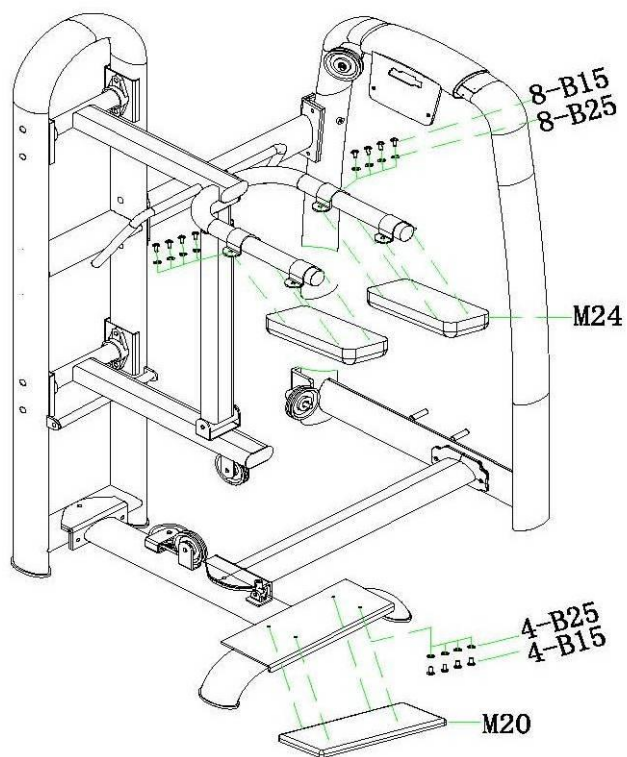

Если у Вас возникли какие-либо вопросы по эксплуатации данного тренажера, свяжитесь со службой технической поддержки или уполномоченным дилером, у которого Вы приобрели тренажер.

Тип	грузоблочный станок
Рама	станина 60*120*2.5/3.0 мм., двухслойная покраска.
Рычаги	отсутствуют
Тросы	стальной витой $\varnothing 3.5$ мм. с PVC оболочкой, общий диаметр 5.5 мм.
Рукоятки	сверхнадежные с вечным TVP покрытием (термопластичный вулканизат)
Нагрузка	весовые плиты
Сидение	наполнитель из PU поролона, обивка из искусственной кожи
Регулировка положения сидения	нет
Размер тренажера в рабочем состоянии (Д*Ш*В)	1420*1400*1530 мм.
Вес стека	80 кг.
Вес нетто	нет данных
Вес брутто	нет данных
Гарантия	3 года.

## ШАГ 1

№	Название	Размер	Кол-во
AH1			1
AC1			1
AC2			1
AC3			1
AF2			1
AF3			1
L05			7
C01			1
B24			2
L01			2
M15			3

## ШАГ 2

№	Название	Размер	Кол-во
AD1	Левая часть, создающая движение		1
AD2	Правая часть, создающая движение		1
AD3	Опора		1
C26	Винты	M8*16L	4
C24	Крышка	M70	2
C36	Болт	M12*30L	3
B16	Шайба	M12*2t	6
D14	Втулка	Φ18*7L	2
D20	Гайка	M14	2
C21	Вал	Φ20*127L	1
C23	Крышка	M40	2
B20	Фиксирующая гайка	M12	3
C88	Втулка	Φ35*Φ20*14,5L	2

### ШАГ 3

№	Название	Размер	Кол-во
AH1			1
AC1			1
AC2			1
AC3			1
AF2			1
AF3			1
L05			7
C01			1
B24			2
L01			2
M15			3
B15			3