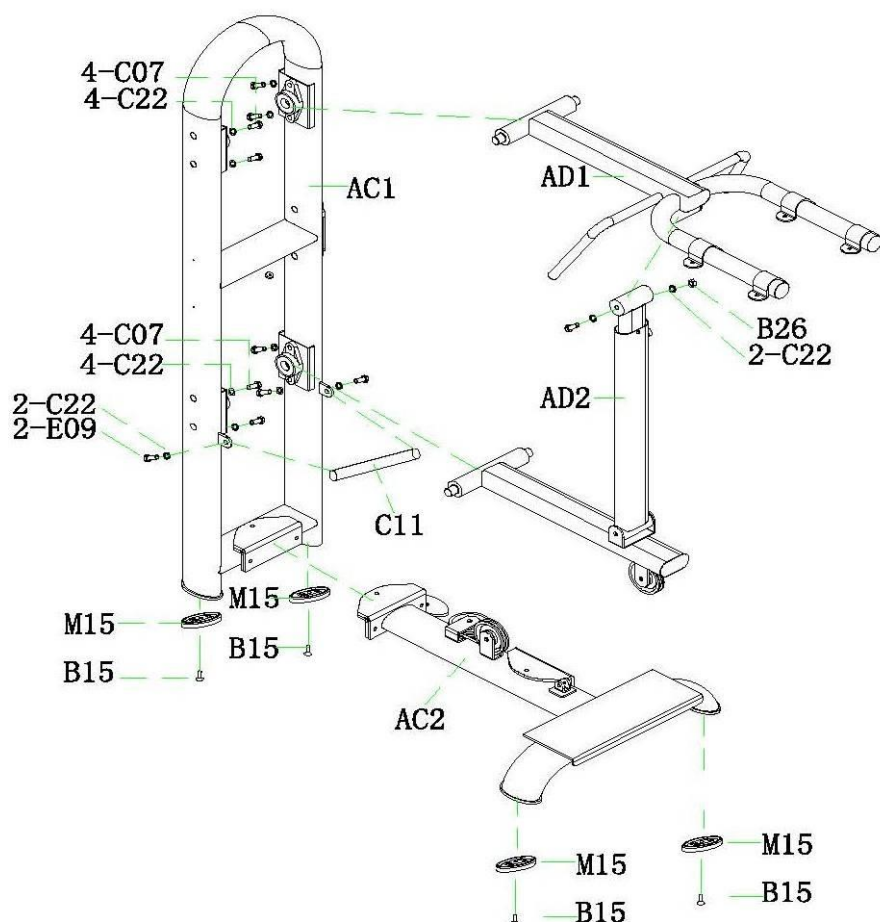

Если у Вас возникли какие-либо вопросы по эксплуатации данного тренажера, свяжитесь со службой технической поддержки или уполномоченным дилером, у которого Вы приобрели тренажер.

Тип	грузоблочный станок
Рама	станина 60*120*2.5/3.0 мм., двухслойная покраска.
Рычаги	отсутствуют
Тросы	стальной витой $\varnothing 3.5$ мм. с PVC оболочкой, общий диаметр 5.5 мм.
Рукоятки	сверхнадежные с вечным TVP покрытием (термопластичный вулканизат)
Нагрузка	весовые плиты
Сидение	наполнитель из PU поролона, обивка из искусственной кожи
Регулировка положения сидения	нет
Размер тренажера в рабочем состоянии (Д*Ш*В)	1420*1400*1530 мм.
Вес стека	80 кг.
Вес нетто	нет данных
Вес брутто	нет данных
Гарантия	3 года.

**СХЕМА КРЕПЛЕНИЯ КАБЕЛЯ:**

## ШАГ 1

№	Название	Размер	Кол-во
AH1			1
AC1			1
AC2			1
AC3			1
AF2			1
AF3			1
L05			7
C01			1
B24			2
L01			2
M15			3

## ШАГ 2

№	Название	Размер	Кол-во
AD1	Левая часть, создающая движение		1
AD2	Правая часть, создающая движение		1
AD3	Опора		1
C26	Винты	M8*16L	4
C24	Крышка	M70	2
C36	Болт	M12*30L	3
B16	Шайба	M12*2t	6
D14	Втулка	Φ18*7L	2
D20	Гайка	M14	2
C21	Вал	Φ20*127L	1
C23	Крышка	M40	2
B20	Фиксирующая гайка	M12	3
C88	Втулка	Φ35*Φ20*14,5L	2