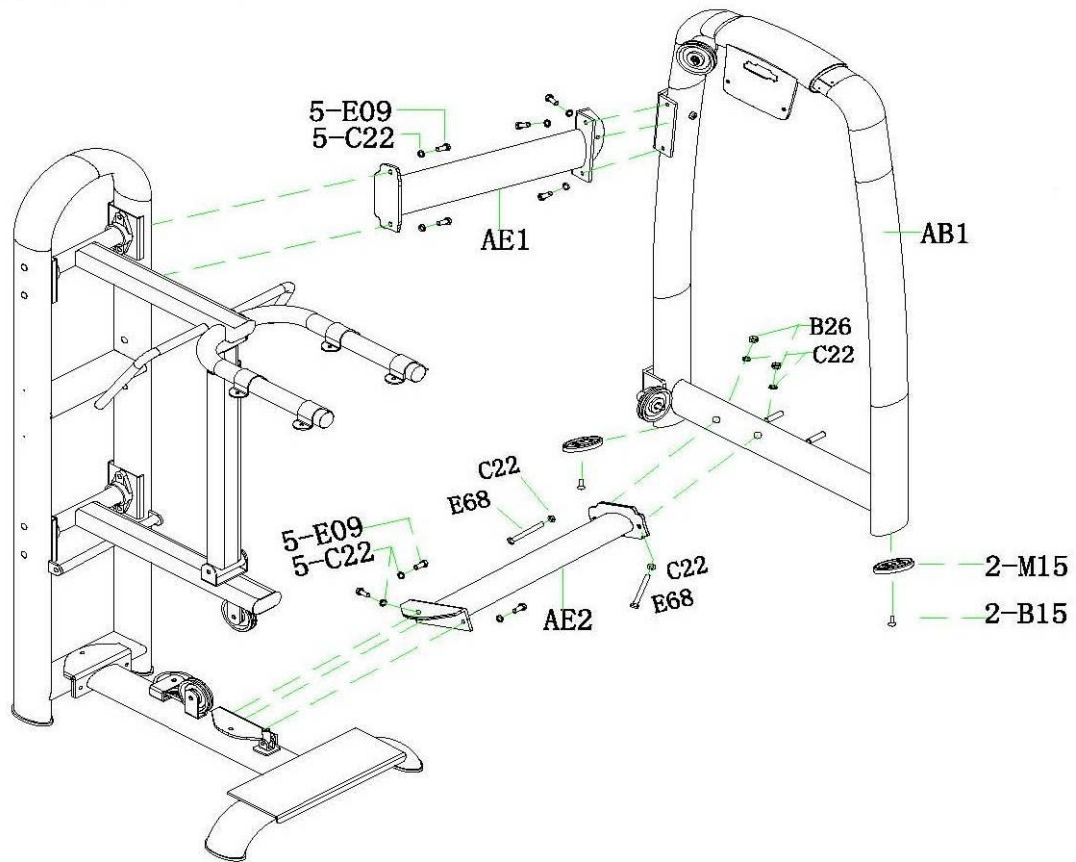

Если у Вас возникли какие-либо вопросы по эксплуатации данного тренажера, свяжитесь со службой технической поддержки или уполномоченным дилером, у которого Вы приобрели тренажер.

Тип	грузоблочный станок
Рама	станина 60*120*2.5/3.0 мм., двухслойная покраска.
Рычаги	отсутствуют
Тросы	стальной витой $\varnothing 3.5$ мм. с PVC оболочкой, общий диаметр 5.5 мм.
Рукоятки	сверхнадежные с вечным TVP покрытием (термопластичный вулканизат)
Нагрузка	весовые плиты
Сидение	наполнитель из PU поролона, обивка из искусственной кожи
Регулировка положения сидения	нет
Размер тренажера в рабочем состоянии (Д*Ш*В)	1420*1400*1530 мм.
Вес стека	80 кг.
Вес нетто	нет данных
Вес брутто	нет данных
Гарантия	3 года.

**СХЕМА КРЕПЛЕНИЯ КАБЕЛЯ:**

## ШАГ 1

№	Название	Размер	Кол-во
AH1			1
AC1			1
AC2			1
AC3			1
AF2			1
AF3			1
L05			7
C01			1
B24			2
L01			2
M15			3

## ШАГ 2

№	Название	Размер	Кол-во
AD1	Левая часть, создающая движение		1
AD2	Правая часть, создающая движение		1
AD3	Опора		1
C26	Винты	M8*16L	4
C24	Крышка	M70	2
C36	Болт	M12*30L	3
B16	Шайба	M12*2t	6
D14	Втулка	Φ18*7L	2
D20	Гайка	M14	2
C21	Вал	Φ20*127L	1
C23	Крышка	M40	2
B20	Фиксирующая гайка	M12	3
C88	Втулка	Φ35*Φ20*14,5L	2